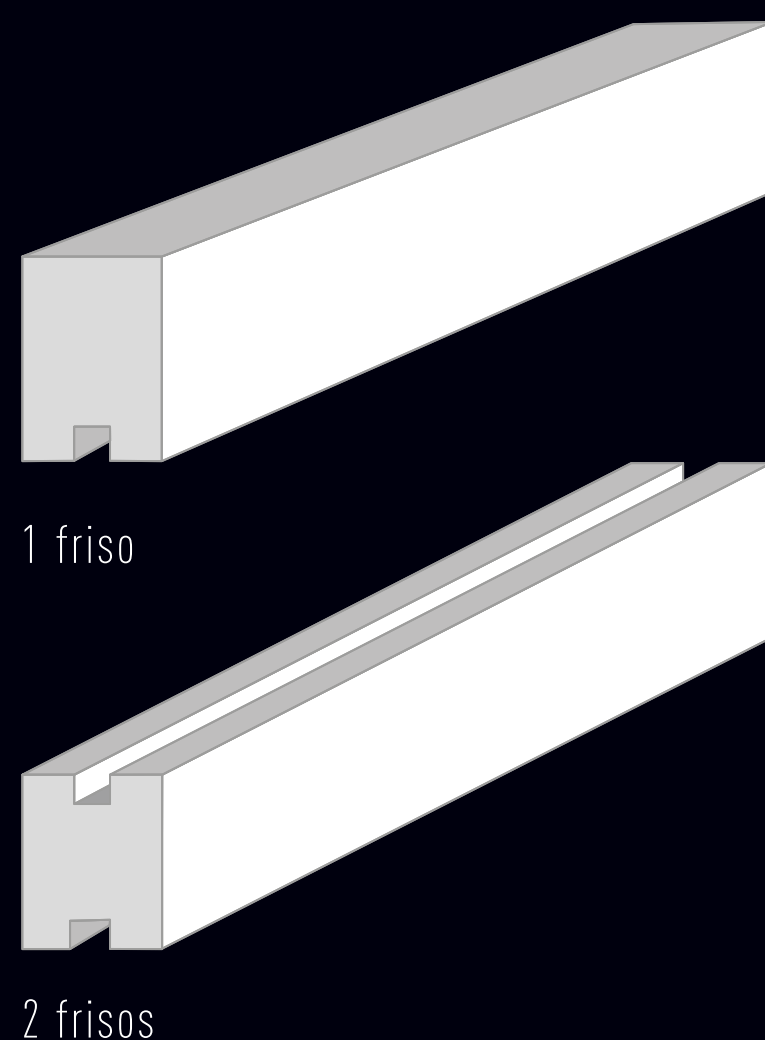

PANEL WAINSCOTING

Otro producto práctico y simple de Barreto. Un panel con múltiples funciones e infinitas posibilidades de personalización, compuesto por bloques de encaje. Ideal para decoración de casa y oficina o cabeceras elegantes.

Placa Horizontal