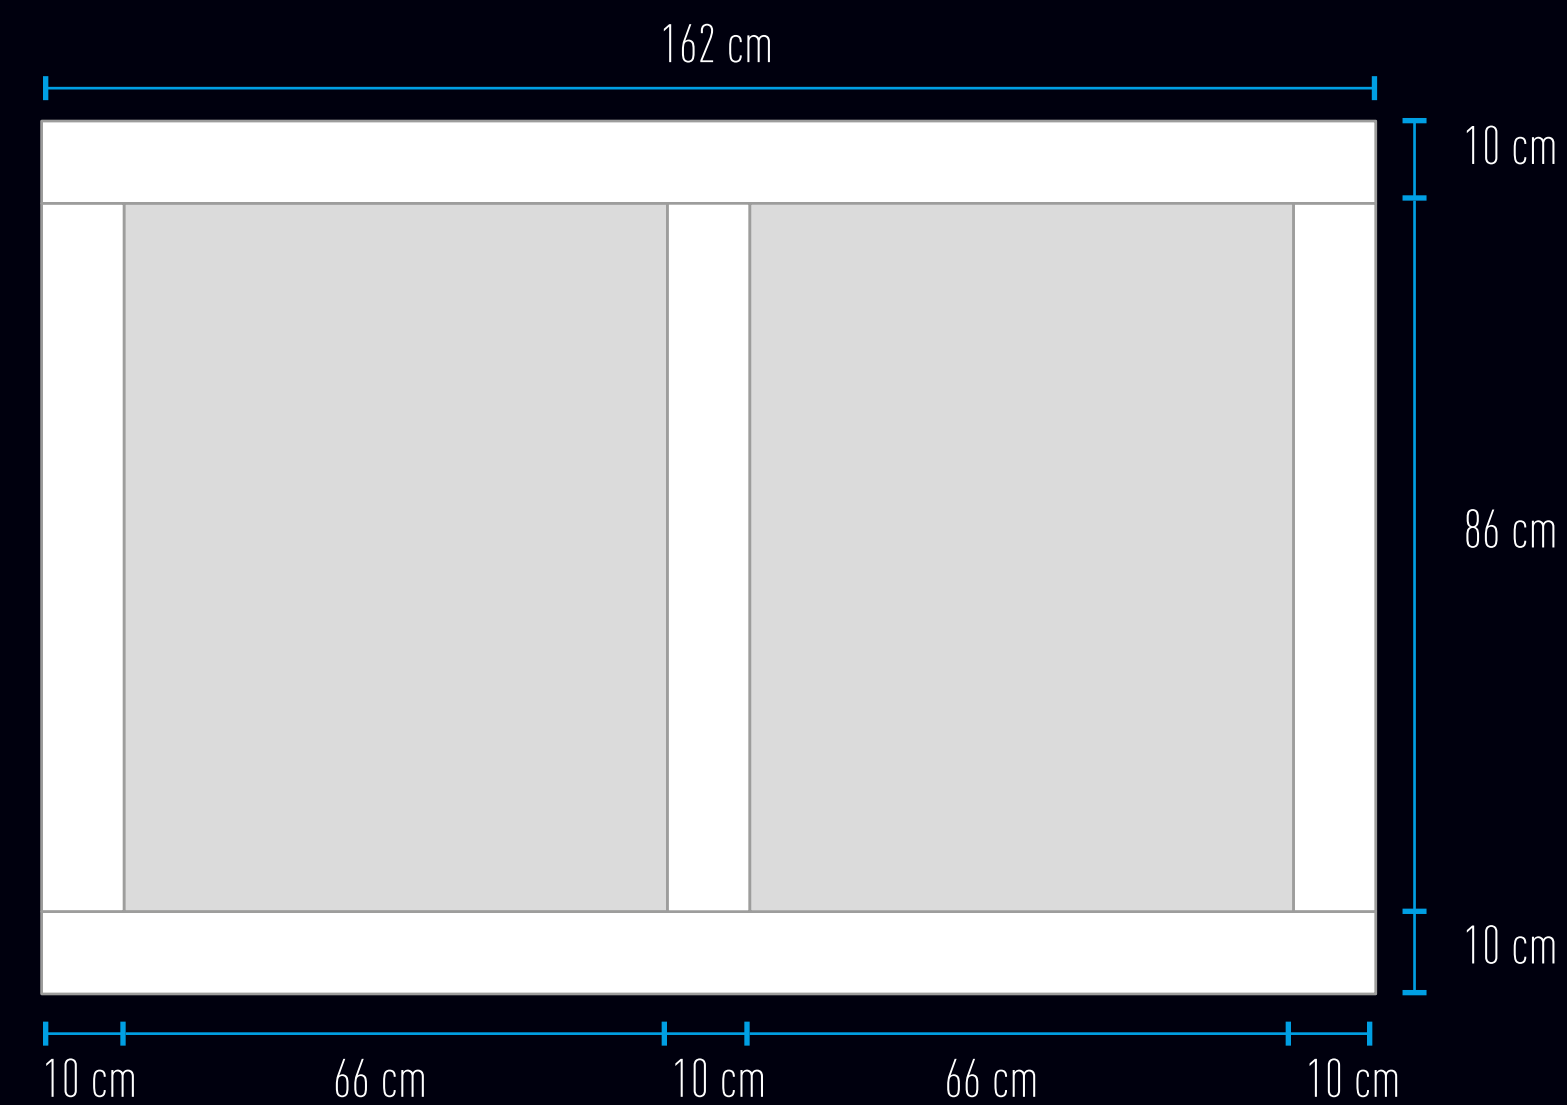

Placa Revestida