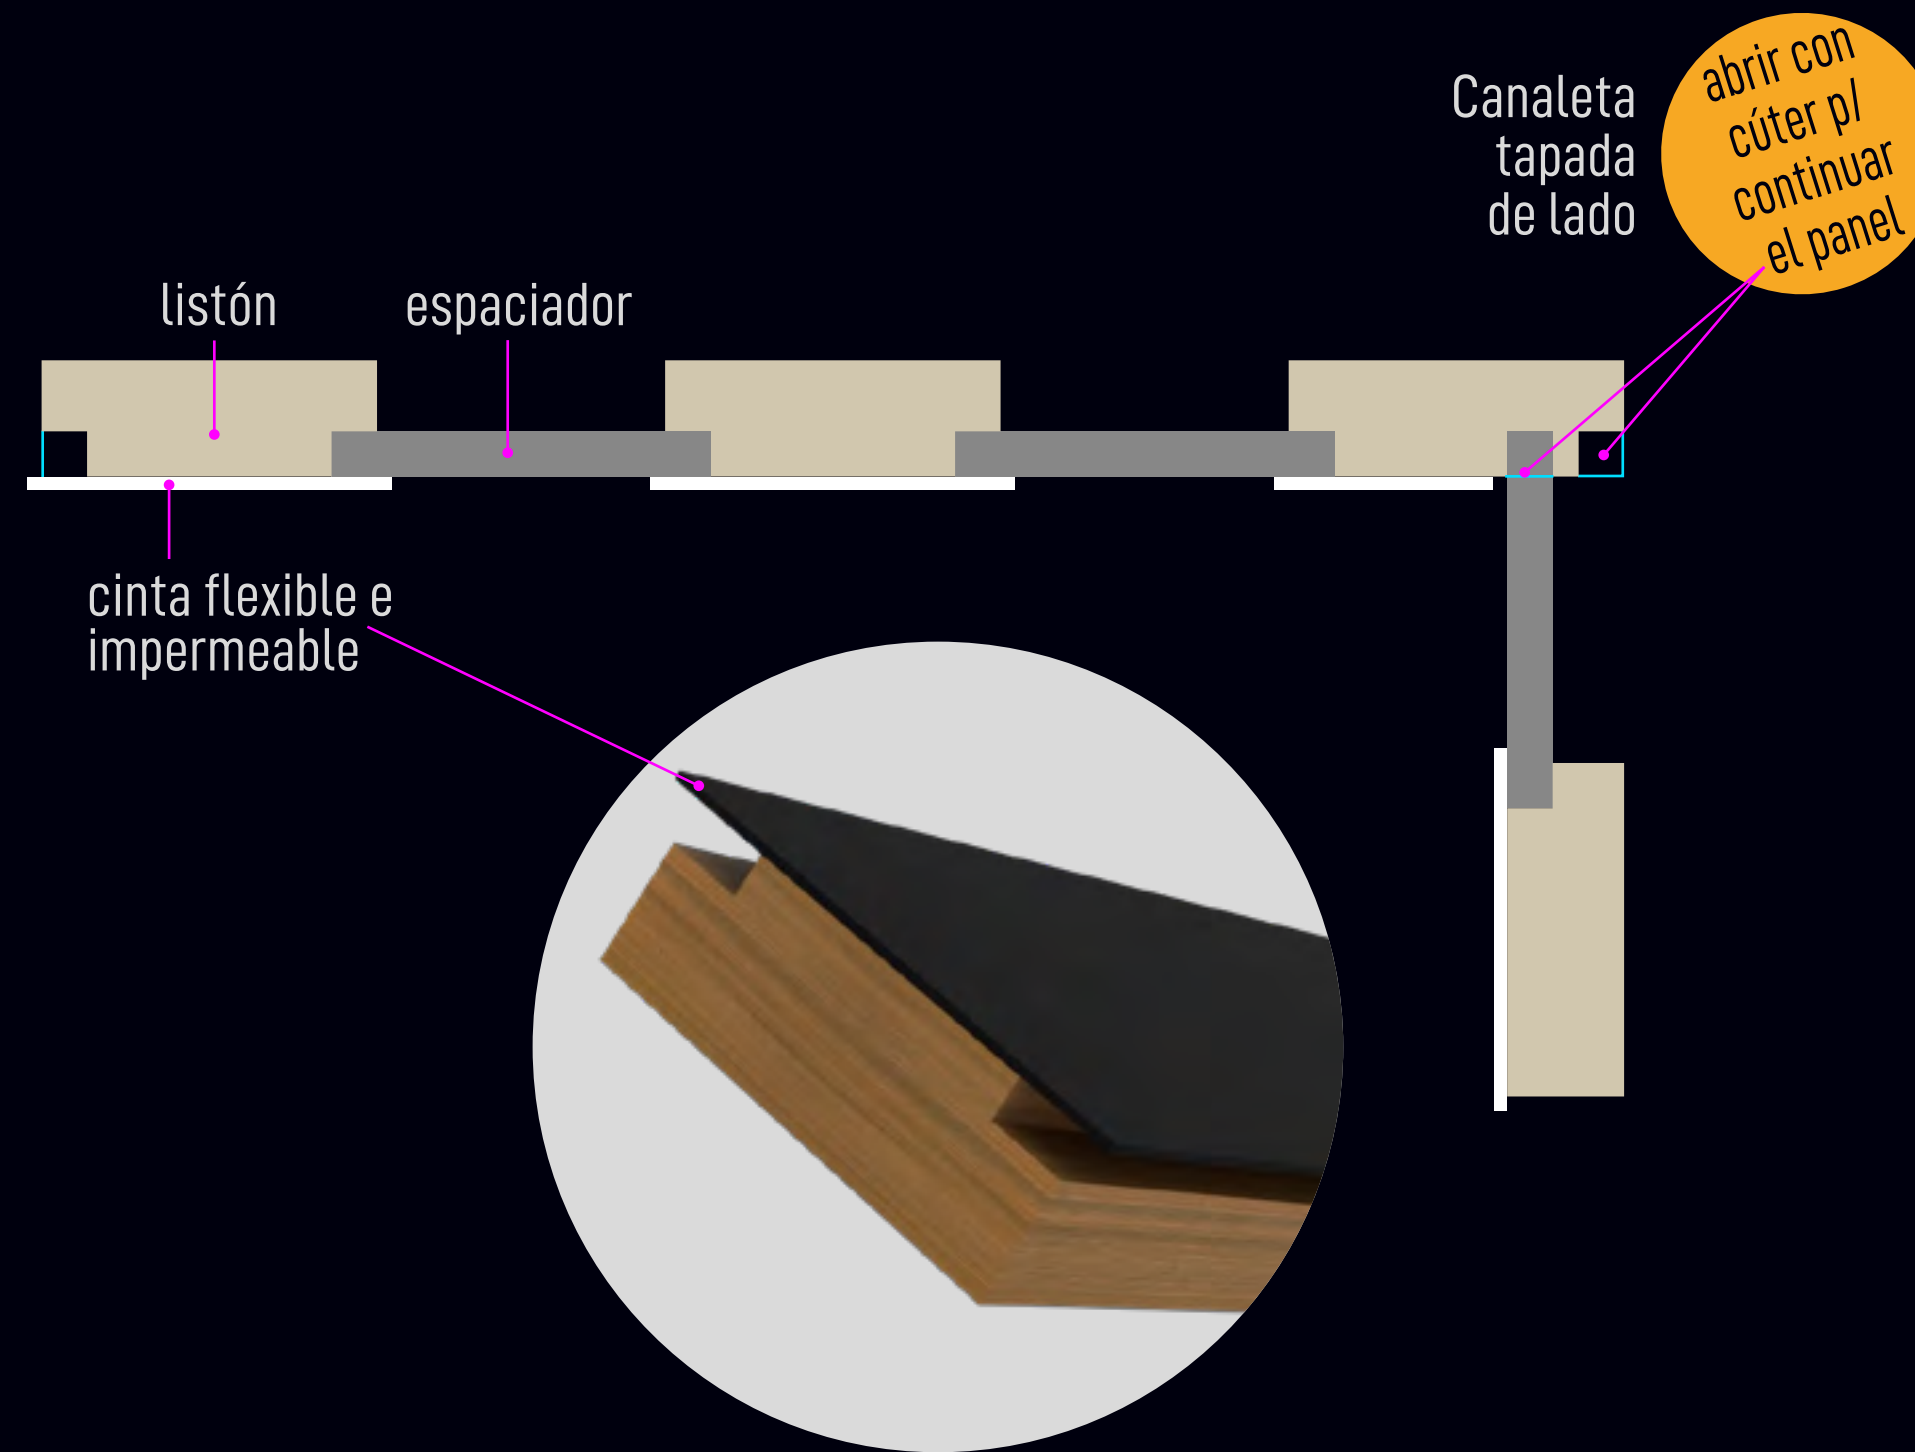

LISTONES BARRETO

Línea FLEX

La nueva línea de listones Barreto es ¡la más innovadora y funcional del mercado! Con **flexibilidad para curvas en horizontal como en vertical**, esta línea cuenta con una película resistente al agua y tiene una mayor profundidad entre el listón y el espaciador, haciendo que el panel alistonado se vuelva aún más atractivo.

La Línea Flex, en su versión Prime, cuenta con 3 opciones exclusivas de colores, además del negro.

La versión Flex Gold tiene disponible todos los colores estándar.

CINTA FLEXIBLE + MDF + ESPACIADOR = ALISTONADO FLEX