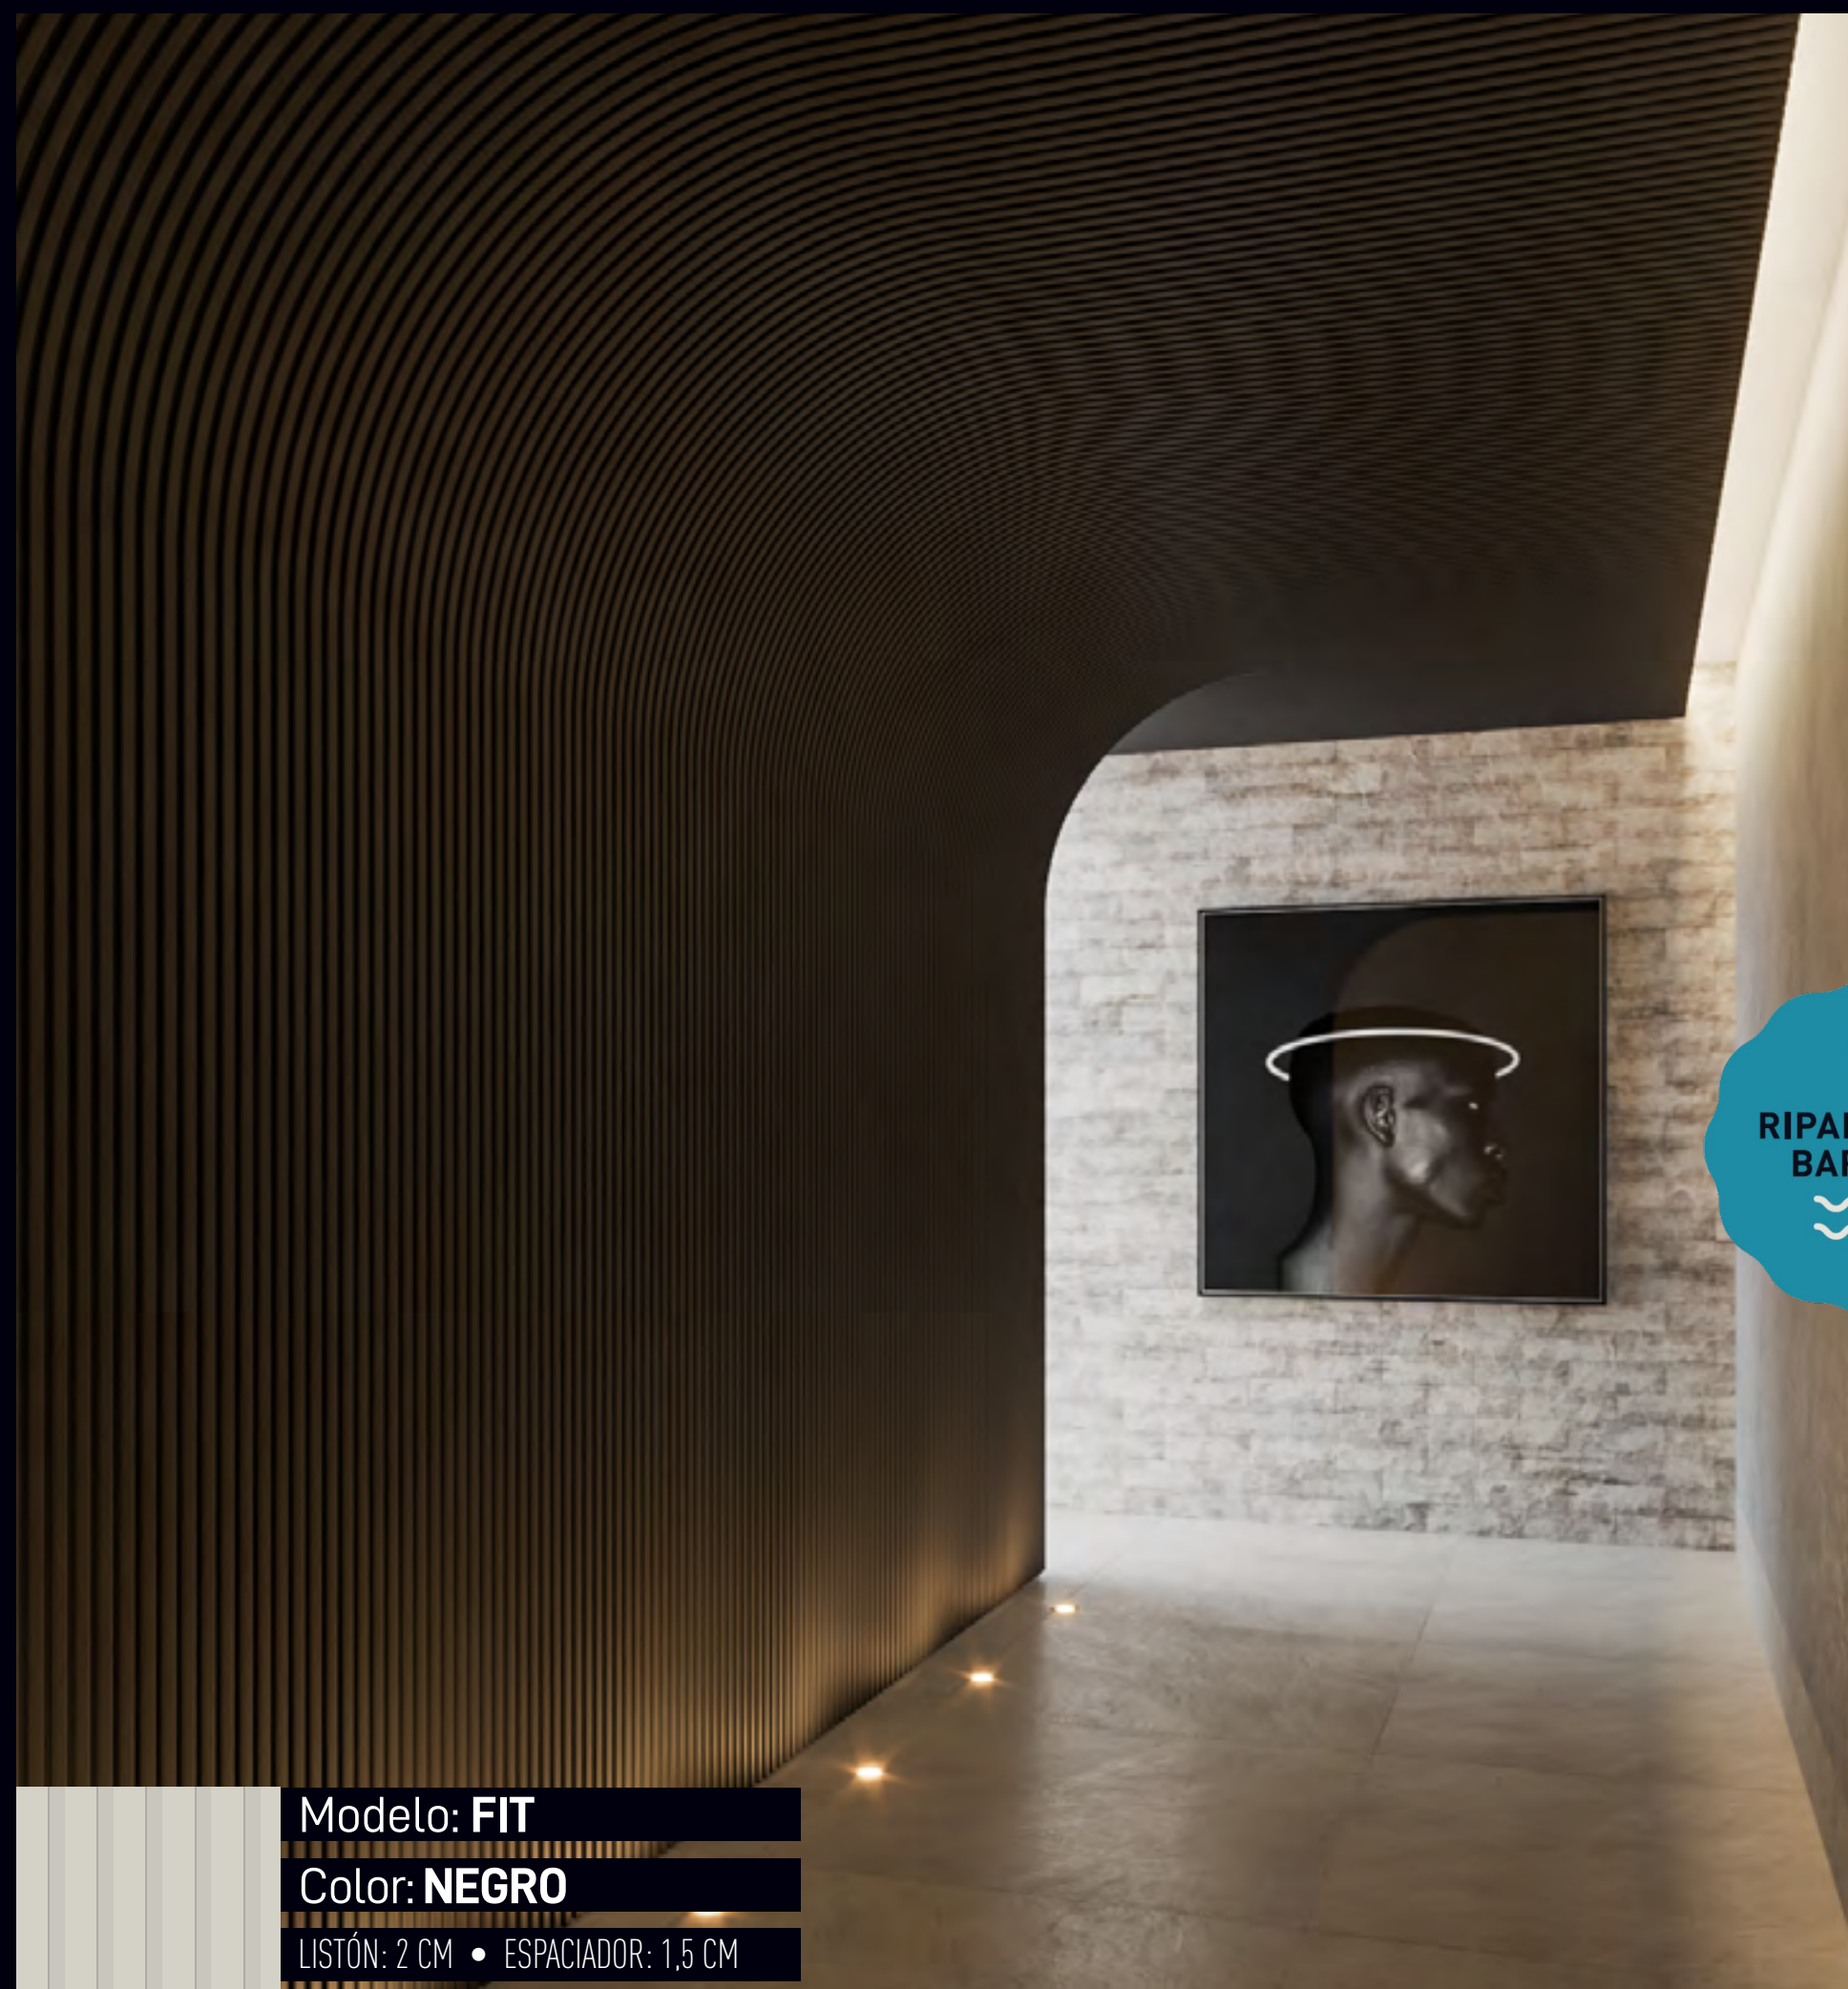

Línea FLEX

mayor profundidad entre el listón y el espaciador: vista aún **más elegante** para sus listones

COLORES

Modelo: **FIT**
Color: **NEGRO**
LISTÓN: 2 CM • ESPACIADOR: 1,5 CM