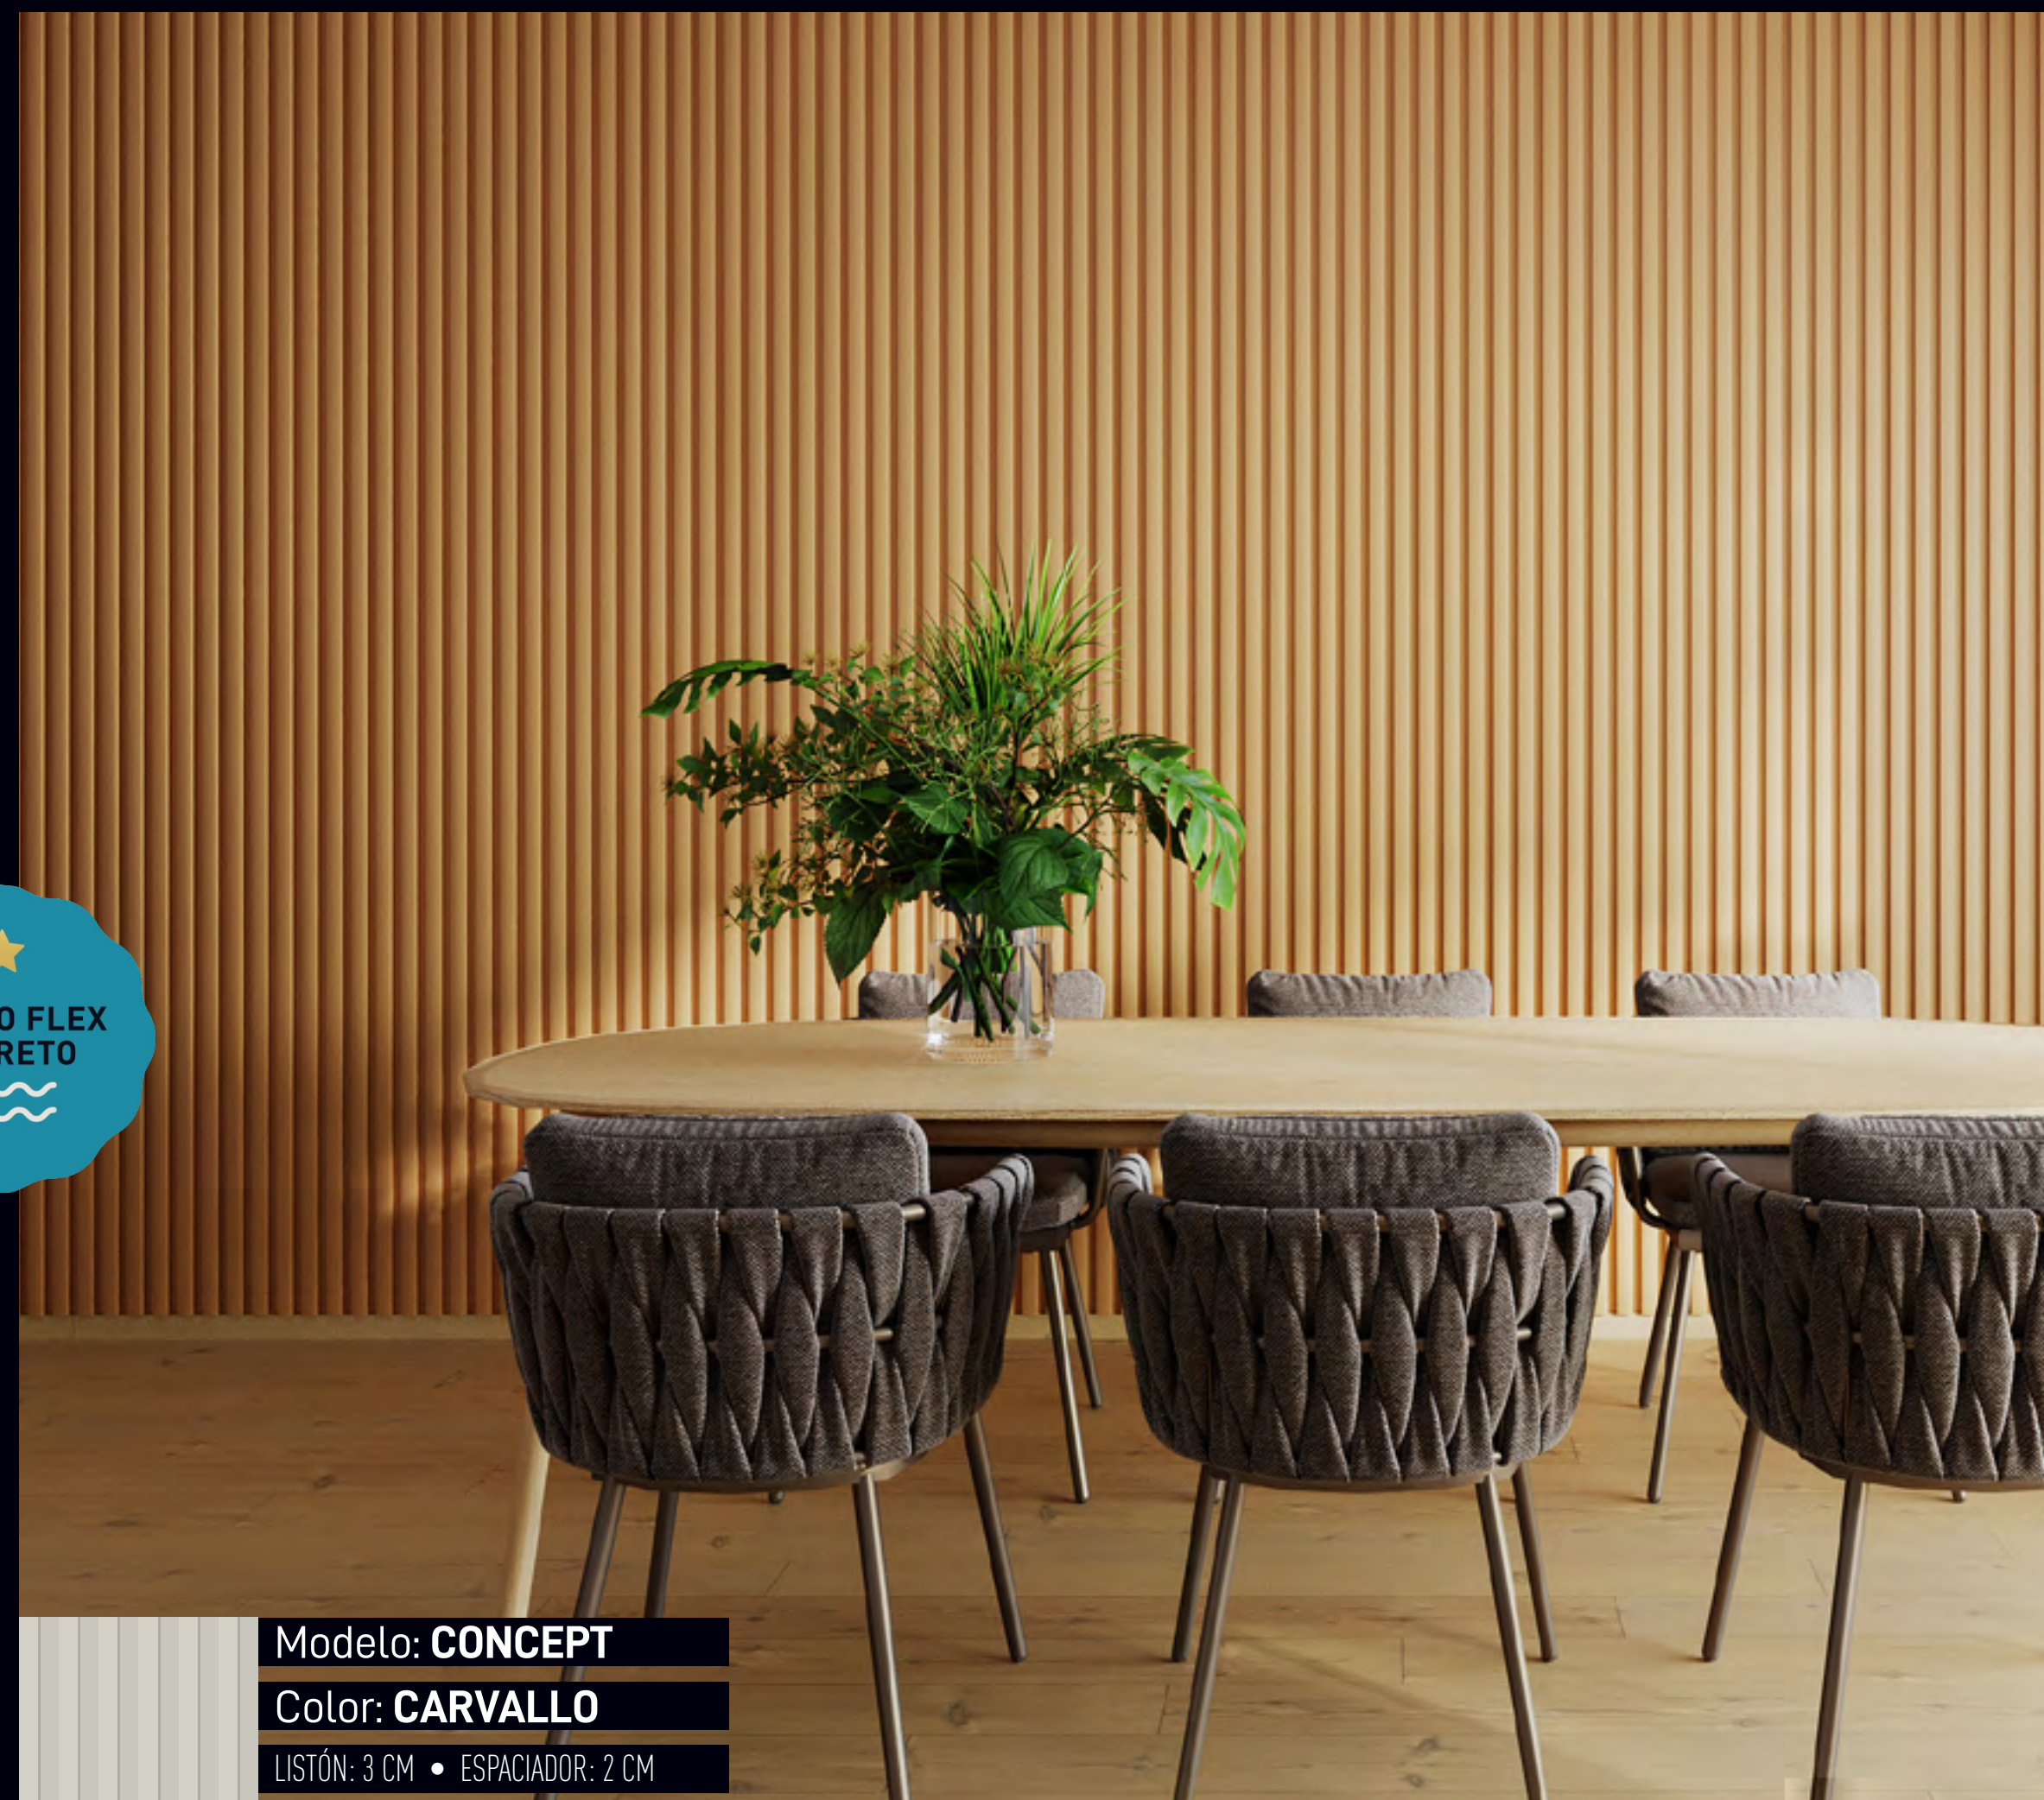

Modelo: **CONCEPT**
Color: **CARVALLO**
LISTÓN: 3 CM • ESPACIADOR: 2 CM

- CARVALLO
- ACERO CORTEN
- FREIJO RAVENA
- TEKA GRIS
- ÉBANO
- CANYON ART
- ROBLE
- FREIJO REAL
- ALMENDRA
- FENDI
- AZUL REAL
- ROSA FLOR
- GRAFITO
- GIANDUIA
- NUDE
- LIMA
- BLANCO
- NEGRO
- TEKA NATURE
- IPÊ CHAMPAGNE
- FREIJO NATURE