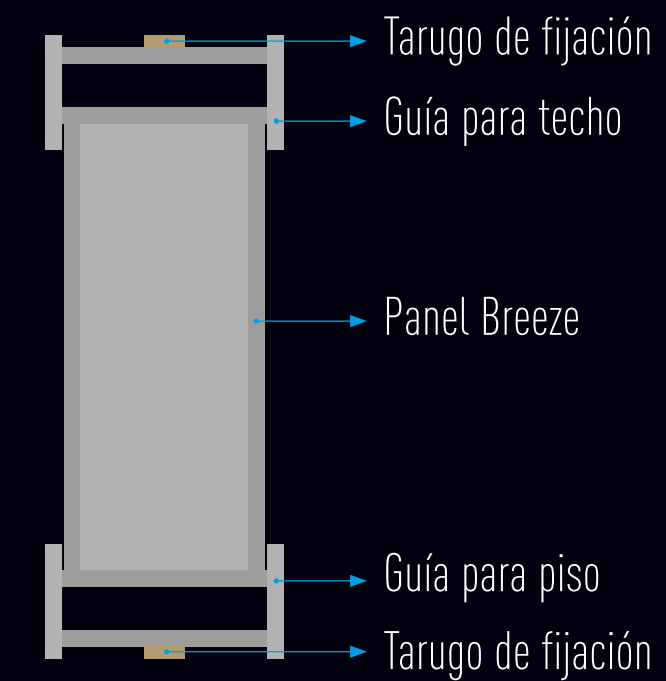

PANEL BREEZE

Breeze es una línea de listones que funciona como un divisor de ambientes, creando un espacio atractivo. Tenemos 3 opciones de instalación: con guías en la base y el techo, sin las guías (solamente el alistonado) y con perno pivotante. También puede ser utilizada madera translúcida para pasar iluminación interna con LED.

Opción SIN guías de techo y piso

Columna Breeze montada - vista superior

Opción CON guías de techo y piso

Guía montada - vista lateral

Panel BREEZE

pergolados o divisores creativos y elegantes

PANEL WAINSCOTING

SISTEMA + PRÁCTICO DE MONTAJE Y DESMONTAJE

El sistema PanelFix es innovador porque permite la instalación de paneles alistonados Barreto de forma práctica, a través de encajes modulares que podrán ser instalados en media pared (cabeceras, mesas, etc.) sin la necesidad de cinta doble-faz y cola, posibilitando el montaje y la posible retirada, de forma fácil, de los paneles para aprovechamiento en otros ambientes, de ser necesario.