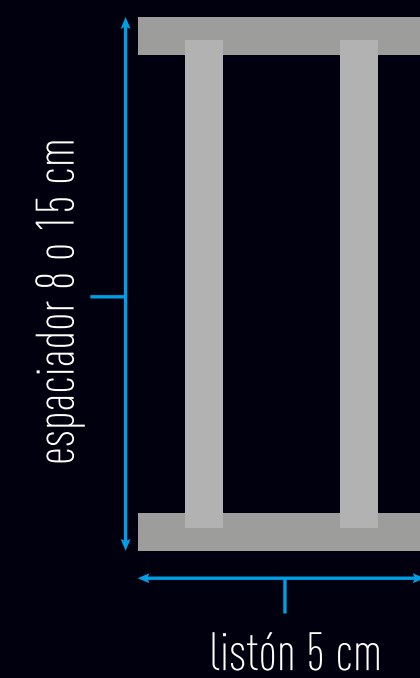

PANEL BREEZE

Breeze es una línea de listones que funciona como un divisor de ambientes, creando un espacio atractivo. Tenemos 3 opciones de instalación: con guías en la base y el techo, sin las guías (solamente el alistonado) y con perno pivotante. También puede ser utilizada madera translúcida para pasar iluminación interna con LED.

Opción SIN guías de techo y piso

Columna Breeze montada - vista superior