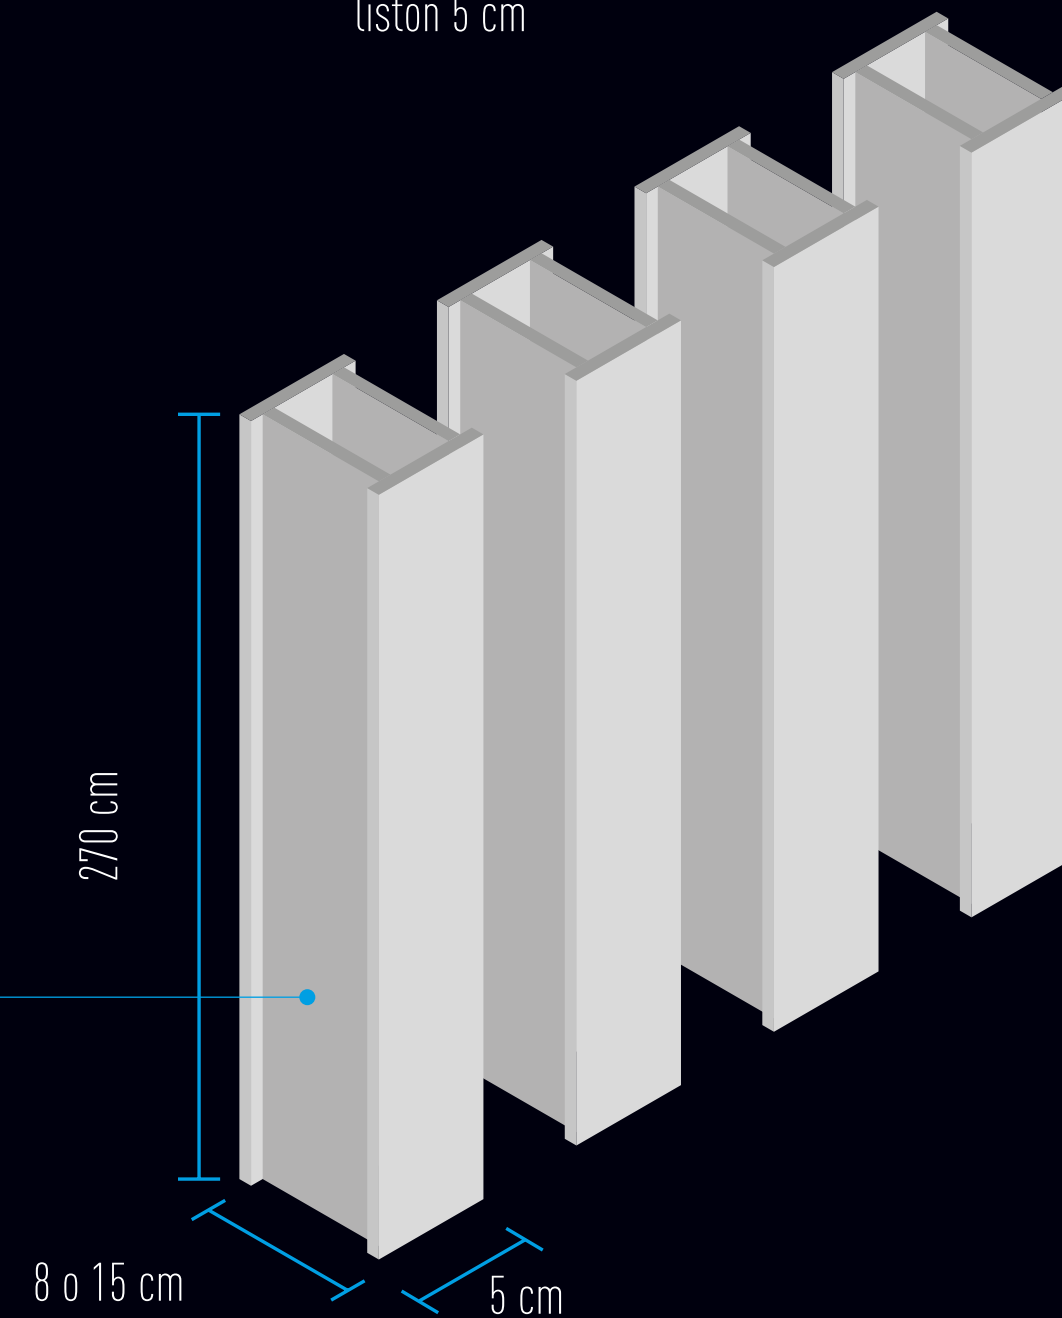

PANEL BREEZE

Breeze es una línea de listones que funciona como un divisor de ambientes, creando un espacio atractivo. Tenemos 3 opciones de instalación: con guías en la base y el techo, sin las guías (solamente el alistonado) y con perno pivotante. También puede ser utilizada madera translúcida para pasar iluminación interna con LED.

Opción SIN guías de techo y piso

Columna Breeze montada - vista superior